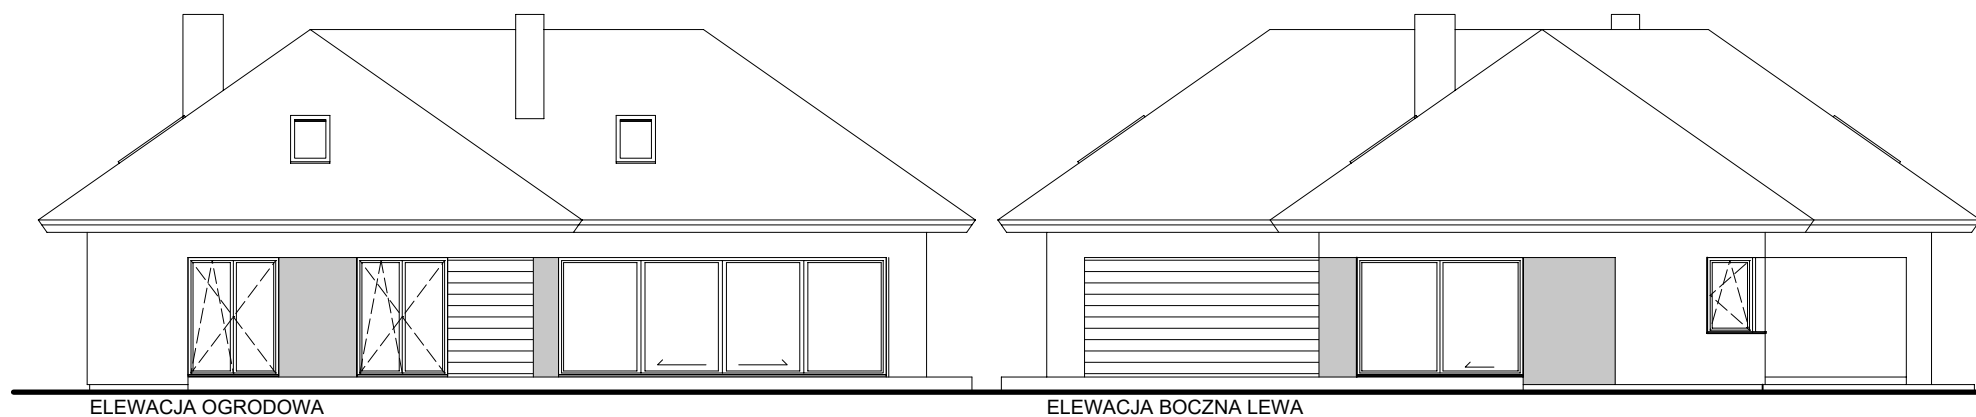

"DOMOWE KLIMATY" Jarosław Charkiewicz

15-427 Białystok ul.Lipowa 6

tel/fax (85) 743 68 46

www.domoweklimaty.pl

projekty@domoweklimaty.pl

Budynek mieszkalny, jednorodzinny- elewacje "BAGATELA 8 G2"

domowe klimaty.pl
arch. Jarosław Charkiewicz

Zestawienie powierzchni parteru

OZN.	FUNKCJA	POW. UŻYTKOWA	POSADZKI
1.1	Przedsiónek	5.95 m ²	terrakota
1.2	Kl. schod.	3.59 m ²	terrakota
1.3	Hol	11.26 m ²	terrakota
1.4	Kuchnia	12.50 m ²	terrakota
1.5	Spiżarnia	2.72 m ²	terrakota
1.6	Salon, jadalnia	34.91 m ²	parkiet
1.7	WC	3.33 m ²	terrakota
1.8	Garderoba	5.00 m ²	terrakota
1.9	Pokój	13.48 m ²	parkiet
1.10	Pokój	11.56 m ²	parkiet
1.11	Pokój	11.44 m ²	parkiet
1.12	Łazienka	8.13 m ²	terrakota
1.13	Pom. gosp.	7.04 m ²	terrakota
1.14	Kotłownia	4.98 m ²	terrakota
RAZEM		135.89 m ²	
1.15	Garaż	37.39 m ²	pos. betonowa
SUMA POW.		173.28 m ²	(w tym tarasy) 19.76 m ²
Powierzchnia całkowita:		244.10 m ²	
Powierzchnia zabudowy:		224.35 m ²	
Kubatura parteru:		682.02 m ³	

Zestawienie powierzchni strychu				
OZNACZENIE	FUNKCJA	POW. UŻYTK.	POW. PODŁ.	POSADZKA
2.1	Strych	8.80 m ²	8.84 m ²	wykl. dyw.
2.2	Strych	19.25 m ²	59.26 m ²	wykl. dyw.
2.3	Strych	1.90 m ²	4.33 m ²	wykl. dyw.
2.4	Strych	14.56 m ²	48.69 m ²	wykl. dyw.
2.5	Strych	5.12 m ²	13.83 m ²	wykl. dyw.
2.6	Strych	13.93 m ²	45.42 m ²	wykl. dyw.
	Razem	63.56 m ²	180.37 m ²	