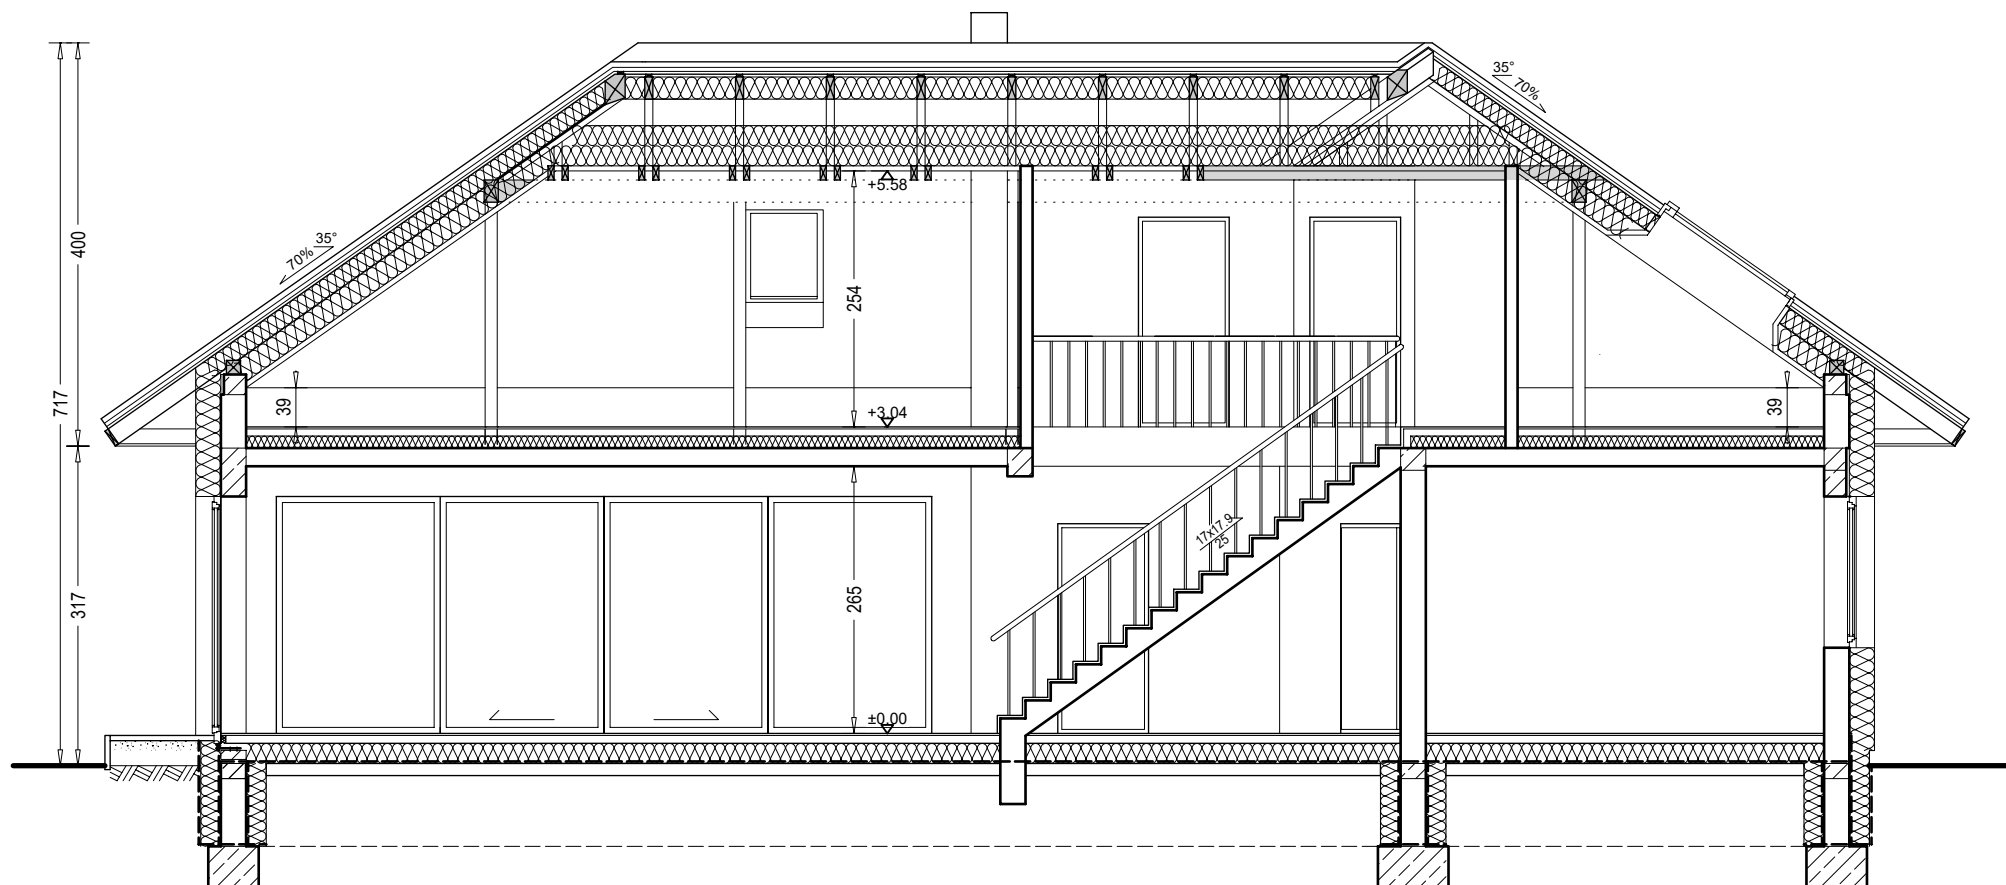

"DOMOWE KLIMATY" Jarosław Charkiewicz

15-427 Białystok ul.Lipowa 6

tel/fax (85) 743 68 46

www.domoweklimaty.pl

projekty@domoweklimaty.pl

Budynek mieszkalny, jednorodzinny

"BAGATELA 8 G2"

domowe klimaty.pl

arch. Jarosław Charkiewicz