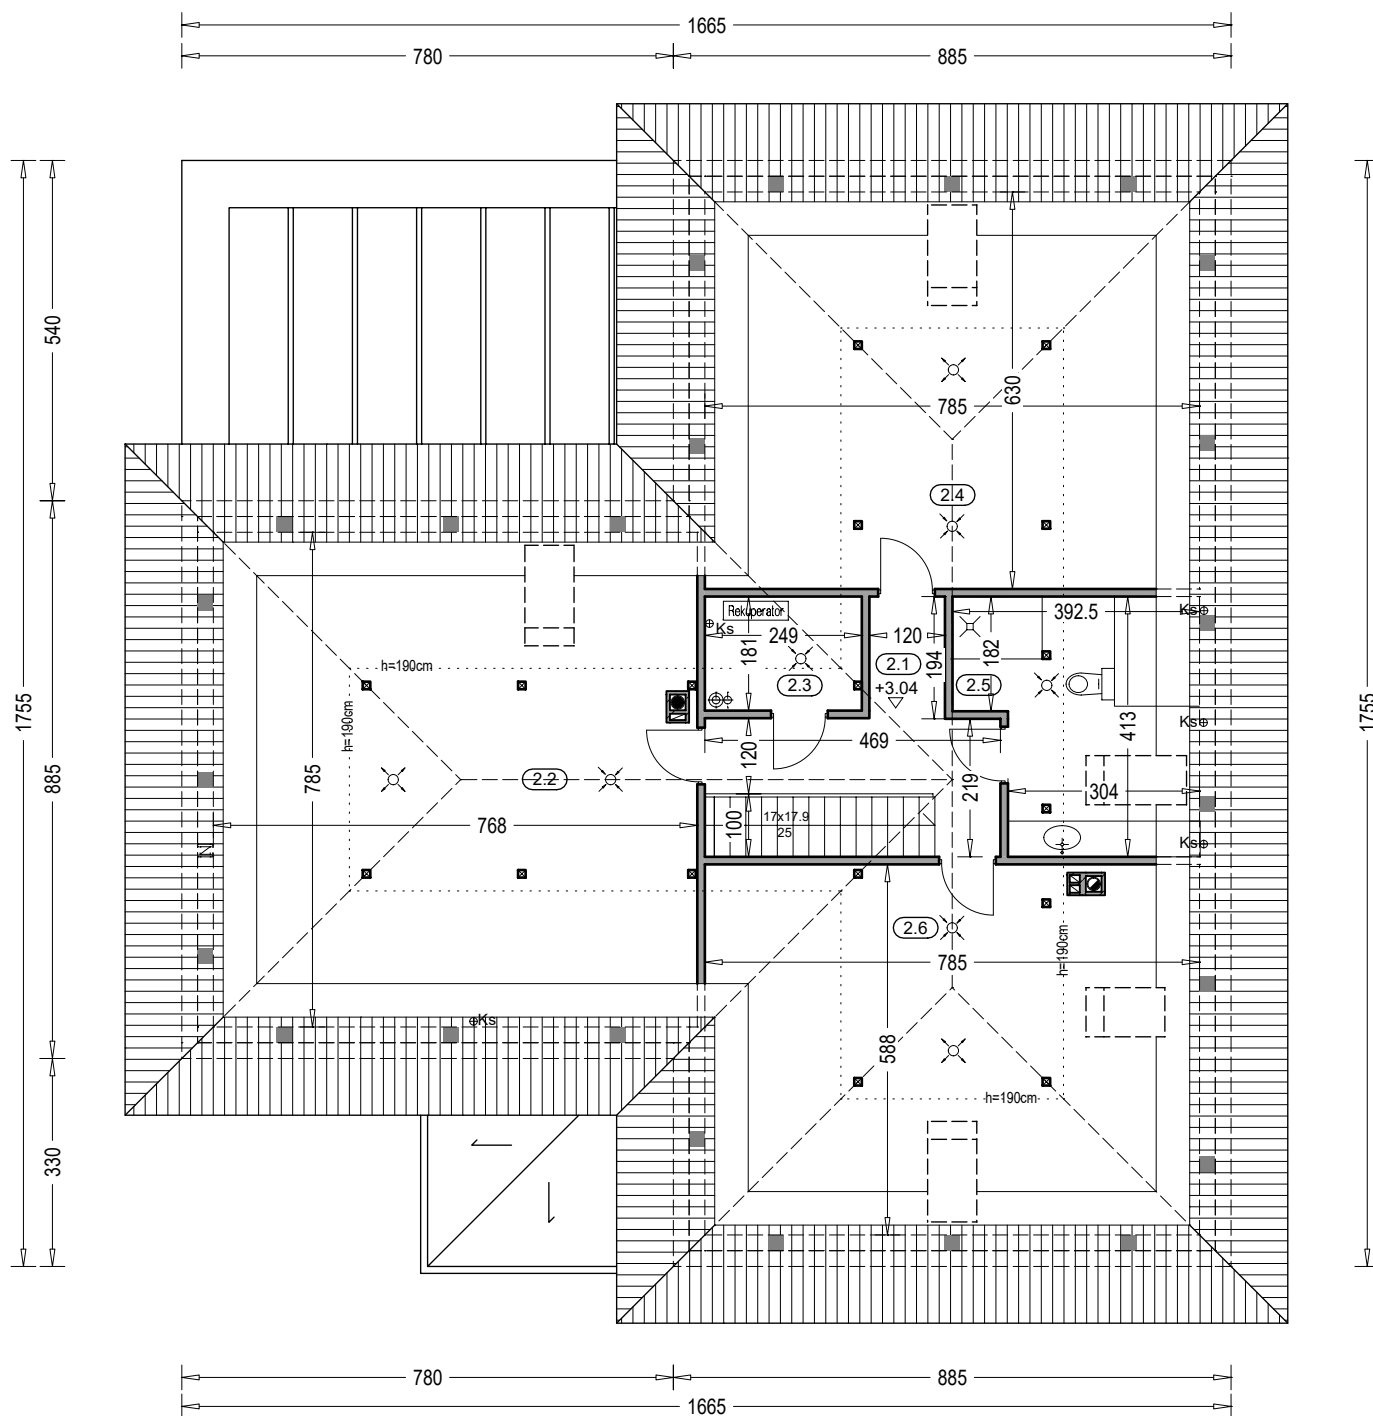

Zestawienie powierzchni parteru

OZN.	FUNKCJA	POW. UŻYTKOWA	POSADZKI
1.1	Przedsiónek	5.95 m ²	terrakota
1.2	Kl. schod.	3.59 m ²	terrakota
1.3	Hol	11.26 m ²	terrakota
1.4	Kuchnia	12.50 m ²	terrakota
1.5	Spiżarnia	2.72 m ²	terrakota
1.6	Salon, jadalnia	34.91 m ²	parkiet
1.7	WC	3.33 m ²	terrakota
1.8	Garderoba	5.00 m ²	terrakota
1.9	Pokój	13.48 m ²	parkiet
1.10	Pokój	11.56 m ²	parkiet
1.11	Pokój	11.44 m ²	parkiet
1.12	Łazienka	8.13 m ²	terrakota
1.13	Pom. gosp.	7.04 m ²	terrakota
1.14	Kotłownia	4.98 m ²	terrakota
RAZEM		135.89 m ²	
1.15	Garaż	37.39 m ²	pos. betonowa
SUMA POW.		173.28 m ²	(w tym tarasy) 19.76 m ²
Powierzchnia całkowita:		244.10 m ²	
Powierzchnia zabudowy:		224.35 m ²	
Kubatura parteru:		682.02 m ³	

Zestawienie powierzchni strychu				
OZNACZENIE	FUNKCJA	POW. UŻYTK.	POW. PODŁ.	POSADZKA
2.1	Strych	8.80 m ²	8.84 m ²	wykl. dyw.
2.2	Strych	19.25 m ²	59.26 m ²	wykl. dyw.
2.3	Strych	1.90 m ²	4.33 m ²	wykl. dyw.
2.4	Strych	14.56 m ²	48.69 m ²	wykl. dyw.
2.5	Strych	5.12 m ²	13.83 m ²	wykl. dyw.
2.6	Strych	13.93 m ²	45.42 m ²	wykl. dyw.
	Razem	63.56 m ²	180.37 m ²	