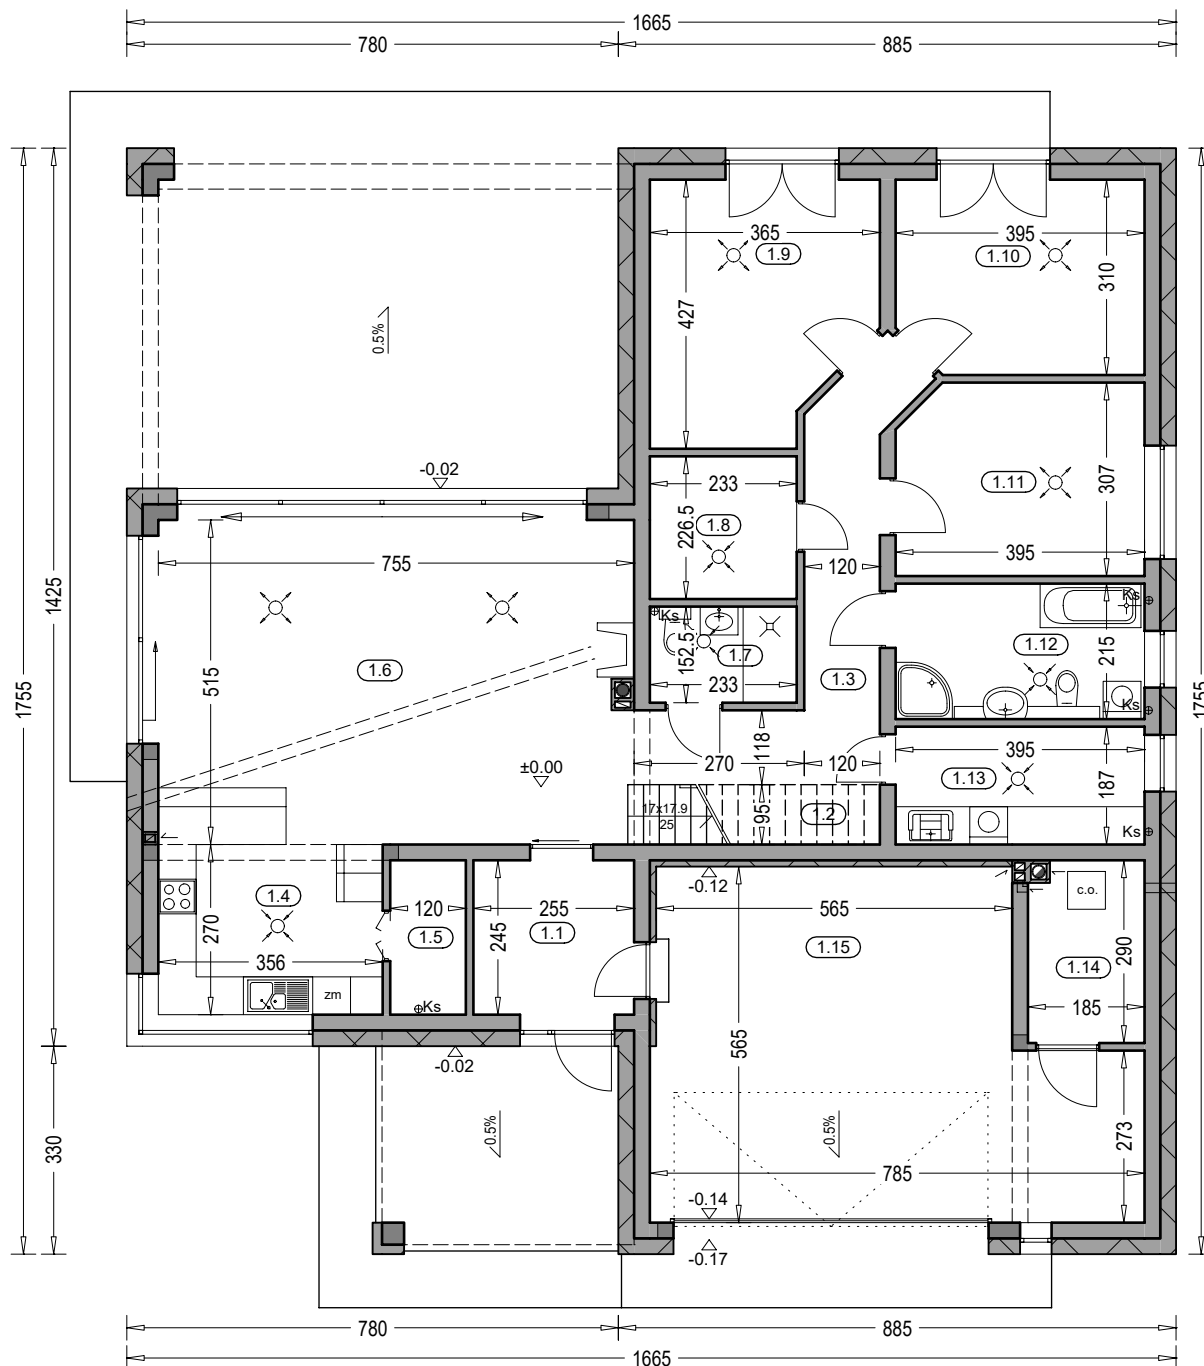

Zestawienie powierzchni parteru

OZN.	FUNKCJA	POW. UŻYTKOWA	POSADZKI
1.1	Przedsiónek	5.95 m ²	terrakota
1.2	Kl. schod.	3.59 m ²	terrakota
1.3	Hol	11.26 m ²	terrakota
1.4	Kuchnia	12.50 m ²	terrakota
1.5	Spiżarnia	2.72 m ²	terrakota
1.6	Salon, jadalnia	34.91 m ²	parkiet
1.7	WC	3.33 m ²	terrakota
1.8	Garderoba	5.00 m ²	terrakota
1.9	Pokój	13.48 m ²	parkiet
1.10	Pokój	11.56 m ²	parkiet
1.11	Pokój	11.44 m ²	parkiet
1.12	Łazienka	8.13 m ²	terrakota
1.13	Pom. gosp.	7.04 m ²	terrakota
1.14	Kotłownia	4.98 m ²	terrakota
RAZEM		135.89 m ²	
1.15	Garaż	37.39 m ²	pos. betonowa
SUMA POW.		173.28 m ²	(w tym tarasy) 19.76 m ²
Powierzchnia całkowita:		244.10 m ²	
Powierzchnia zabudowy:		224.35 m ²	
Kubatura parteru:		682.02 m ³	

Zestawienie powierzchni strychu				
OZNACZENIE	FUNKCJA	POW. UŻYTK.	POW. PODŁ.	POSADZKA
2.1	Strych	8.80 m ²	8.84 m ²	wykl. dyw.
2.2	Strych	19.25 m ²	59.26 m ²	wykl. dyw.
2.3	Strych	1.90 m ²	4.33 m ²	wykl. dyw.
2.4	Strych	14.56 m ²	48.69 m ²	wykl. dyw.
2.5	Strych	5.12 m ²	13.83 m ²	wykl. dyw.
2.6	Strych	13.93 m ²	45.42 m ²	wykl. dyw.
	Razem	63.56 m ²	180.37 m ²	