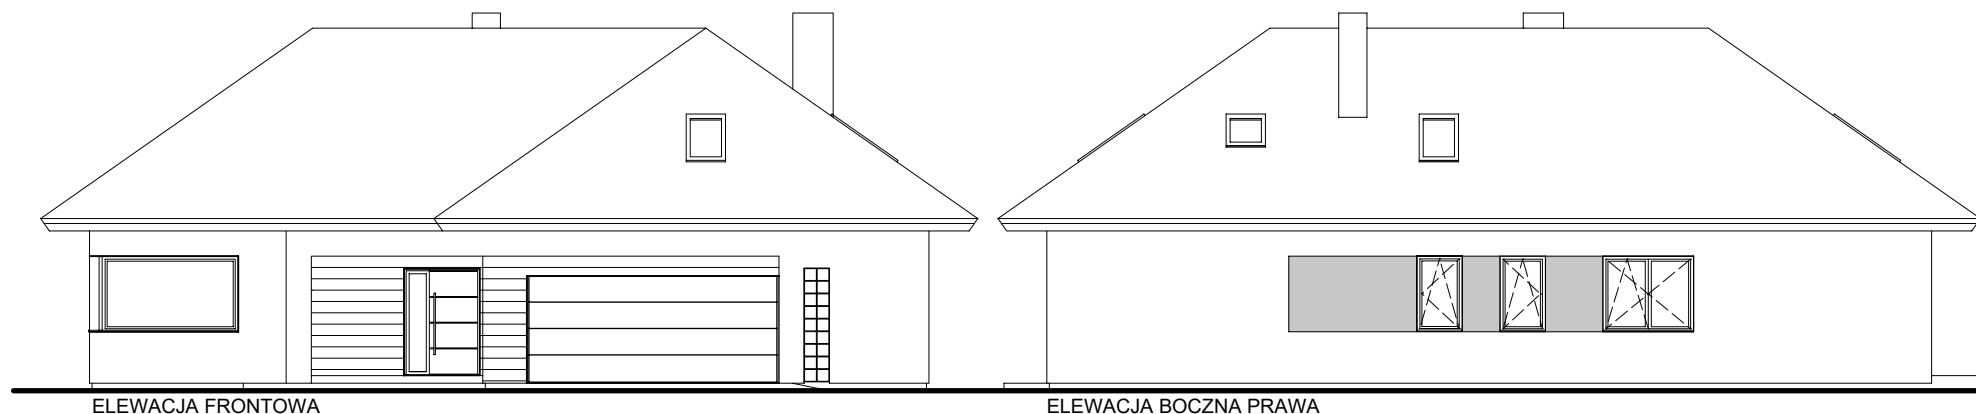

"DOMOWE KLIMATY" Jarosław Charkiewicz

15-427 Białystok ul.Lipowa 6

tel/fax (85) 743 68 46

www.domoweklimaty.pl

projekty@domoweklimaty.pl

Budynek mieszkalny, jednorodzinny- elewacje "BAGATELA 8 G2"

domowe klimaty.pl
arch. Jarosław Charkiewicz

Zestawienie powierzchni parteru

OZN.	FUNKCJA	POW. UŻYTKOWA	POSADZKI
1.1	Przedsiónek	5.95 m ²	terrakota
1.2	Kl. schod.	3.59 m ²	terrakota
1.3	Hol	11.26 m ²	terrakota
1.4	Kuchnia	12.50 m ²	terrakota
1.5	Spiżarnia	2.72 m ²	terrakota
1.6	Salon, jadalnia	34.91 m ²	parkiet
1.7	WC	3.33 m ²	terrakota
1.8	Garderoba	5.00 m ²	terrakota
1.9	Pokój	13.48 m ²	parkiet
1.10	Pokój	11.56 m ²	parkiet
1.11	Pokój	11.44 m ²	parkiet
1.12	Łazienka	8.13 m ²	terrakota
1.13	Pom. gosp.	7.04 m ²	terrakota
1.14	Kotłownia	4.98 m ²	terrakota
RAZEM		135.89 m ²	
1.15	Garaż	37.39 m ²	pos. betonowa
SUMA POW.		173.28 m ²	(w tym tarasy) 19.76 m ²
Powierzchnia całkowita:		244.10 m ²	
Powierzchnia zabudowy:		224.35 m ²	
Kubatura parteru:		682.02 m ³	

Zestawienie powierzchni strychu				
OZNACZENIE	FUNKCJA	POW. UŻYTK.	POW. PODŁ.	POSADZKA
2.1	Strych	8.80 m ²	8.84 m ²	wykl. dyw.
2.2	Strych	19.25 m ²	59.26 m ²	wykl. dyw.
2.3	Strych	1.90 m ²	4.33 m ²	wykl. dyw.
2.4	Strych	14.56 m ²	48.69 m ²	wykl. dyw.
2.5	Strych	5.12 m ²	13.83 m ²	wykl. dyw.
2.6	Strych	13.93 m ²	45.42 m ²	wykl. dyw.
	Razem	63.56 m ²	180.37 m ²	